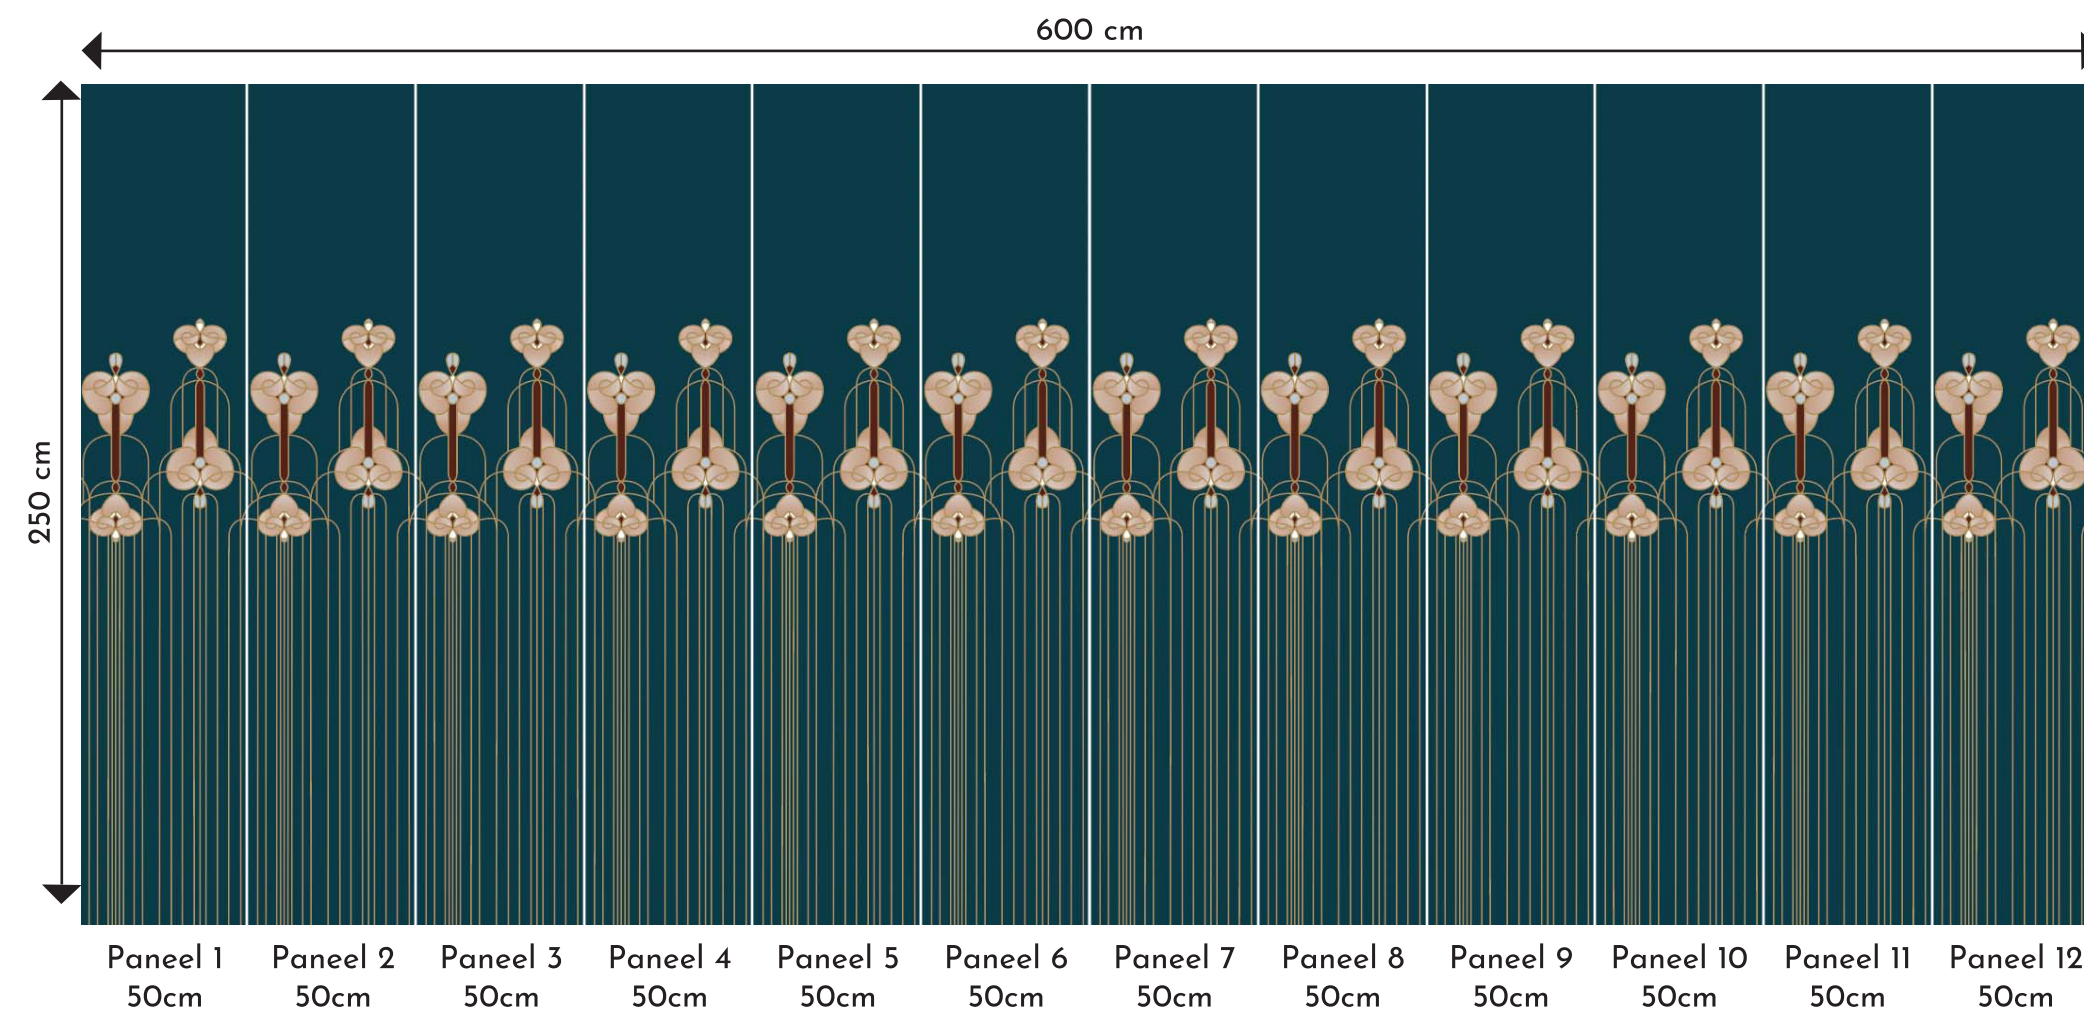

STANDAARDMAATVOERING

Om het design het beste tot zijn recht te laten komen, is het behang verkrijgbaar in de onderstaande standaardlengtes. Iedere rol is in alle drie de beschikbare kwaliteiten: Non-Woven, Gold Linnen en Luxurious Linnen, 50cm breed. In het voorbeeld van 250X600cm hiernaast zie je de indeling van de bloemen per baan.

140cm Lambrisering:
140X350/140X700

250cm Muurvullend:
250X200/250X400/250X600

330cm Muurvullend:
330X150/330X300/330X450/330X600

PRIJSLIJST 2021

Afmeting	Non-Woven Wallpaper	Gold Linnen	Luxurious Linnen
140X350	€ 112,95	€ 130,95	€ 143,95
140X700	€ 224,95	€ 260,95	€ 285,95
250X200	€ 112,95	€ 130,95	€ 143,95
250X400	€ 224,95	€ 260,95	€ 286,95
250X600	€ 336,95	€ 391,00	€ 427,95
330X150	€ 112,95	€ 130,95	€ 143,95
330X300	€ 224,95	€ 260,95	€ 286,95
330X450	€ 336,95	€ 391,00	€ 427,95
330X600	€ 448,95	€ 521,95	€ 569,95

Wil je het Art Decoff design toch liever volledig laten customiseren voor jouw interieur of project? Bijvoorbeeld in een afwijkende maat, een andere rolbreedte een andere kwaliteit of een andere kleurstelling. Neem dan contact op met het Art Decoffice via 076-700 23 88 of stuur een mailtje naar artdecoffice@artdecoff.com.